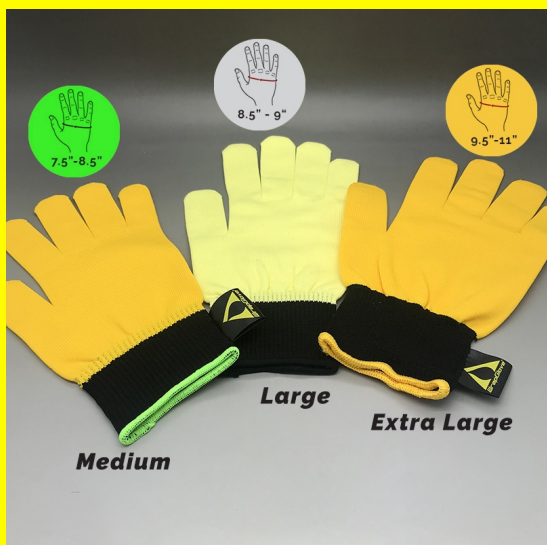

SqueegeeGhost Glove (συσκευασία των 2)

SKU:

Price: 22.00€

Categories: [ΕΡΓΑΛΕΙΑ ΤΟΠΟΘΕΤΗΣΗΣ](#)

WrapGlove V3(συσκευασία των 2)

SKU:

Price: 29.00€

Categories: [ΕΡΓΑΛΕΙΑ ΤΟΠΟΘΕΤΗΣΗΣ](#)